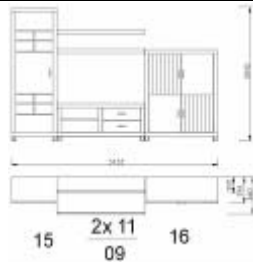

KOMBINACIJA 55

TIP 15, 11, 11, 09, 16

Š	V	D
3133	2032	560