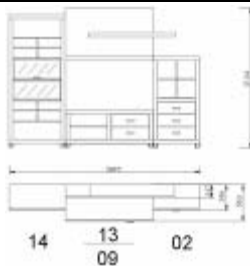

KOMBINACIJA 56

TIP 14, 13, 09, 02

Š	V	D
2893	2134	560