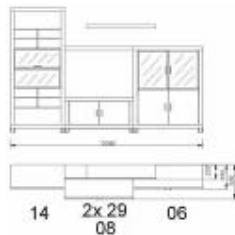

Izvedbe (k/f): wenge-bordo v.s.
wenge-vanilija v.s.
orah-vanilija v.s.
orah-orah

TENERIFFE

**Kombi 32**

Tip: 01, 29, 29, 08, 06

Š	V	D
2898	2032	560

**Kombi 33**

Tip: 14, 29, 29, 08, 06

Š	V	D
3060	2032	560

**Kombi 41**

Tip: 14, 11, 11, 09, 02

Š	V	D
2893	2032	560

**Kombi 45**

Tip: 04, 28, 03

Š	V	D
3366	2032	560

**Kombi 49**

Tip: 05, 08, 08, 29, 29, 07