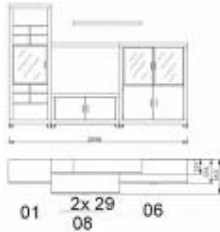

Izvedbe (k/f): wenge-bordo v.s.
wenge-vanilija v.s.
orah-vanilija v.s.
orah-orah

TENERIFFE

**Kombi 32**

Tip: 01, 29, 29, 08, 06

Š	V	D
2898	2032	560

**Kombi 33**

Tip: 14, 29, 29, 08, 06

Š	V	D
3060	2032	560

**Kombi 41**

Tip: 14, 11, 11, 09, 02

Š	V	D
2893	2032	560

**Kombi 45**

Tip: 04, 28, 03

Š	V	D
3366	2032	560

**Kombi 49**

Tip: 05, 08, 08, 29, 29, 07