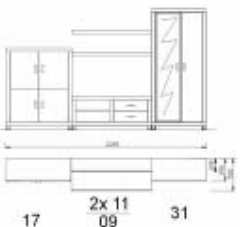

Kombination 82

Tip: 17, 11, 11, 09, 31

Š	V	D
3295	2032	560