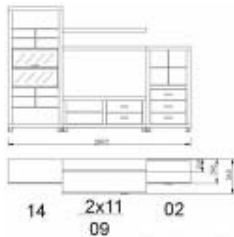

Izvedbe (k/f): wenge-bordo v.s.
wenge-vanilija v.s.
orah-vanilija v.s.
orah-orah

TENERIFFE

**Kombi 32**

Tip: 01, 29, 29, 08, 06

Š	V	D
2898	2032	560

**Kombi 33**

Tip: 14, 29, 29, 08, 06

Š	V	D
3060	2032	560

**Kombi 41**

Tip: 14, 11, 11, 09, 02

Š	V	D
2893	2032	560

**Kombi 45**

Tip: 04, 28, 03

Š	V	D
3366	2032	560

**Kombi 49**

Tip: 05, 08, 08, 29, 29, 07