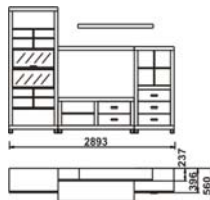

**Kombination 83**

Tip: 14, 11, 11, 06, 09

Š	V	D
2893	2032	560

**Kombination 71**

Tip: 01, 11, 11, 09, 17

Š	V	D
3133	2032	560

**Kombination 82**

Tip: 17, 11, 11, 09, 31

Š	V	D
3295	2032	560

Kombination 84

Tip: 06, 11, 11, 09, 27

Š	V	D
3295	2032	560

Kombination 56

Tip: 14, 11, 11, 02, 09

Š	V	D
2893	2032	560

	TIP 01	-vitrina s 1 stakl. vratima i policama Š V D 698 2032 400
	TIP 02	-vitrina s 3 ladice i policama Š V D 698 1395 400
	TIP 03	-vitrina s 1 staklenim i 1 drvenim vratima - DESNA -uključuje: rasvjeta Š V D 698 2032 400
	TIP 04	-vitrina s 1 staklenim i 1 drvenim vratima - LIJEVA -uključuje: rasvjeta Š V D 698 2032 400
	TIP 05	-viseći ormarić s 2 staklena vrata -uključuje: rasvjeta Š V D 1100 1084 360
	TIP 06	-visoka komoda s 2 drvena i 2 staklena vrata -uključuje: rasvjeta Š V D 1100 1395 400
	TIP 07	-bar-vitrina s 1 staklenim vratima 4 ladice i 2 drvena vrata Š V D 1100 1395 400
	TIP 08	-niska komoda s 2 vrata Š V D 1100 566 560
	TIP 09	-niska komoda s policama i s 2 vrata Š V D 1335 566 560
	TIP 11	-polica za montažu na zid Š V D 1335 61 210
	TIP 14	-vitrina HETTICH sa 2 staklena vrata (okomito) i policama Š V D 860 2032 400
	TIP 17	-visoka komoda sa 4 vrata Š V D 1100 1395 400