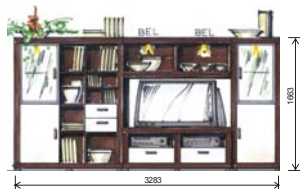

# FERRO

izvedbe (k-f): **šljiva - vanilija visoki sjaj; šljiva - crno visoki sjaj;**

Preporučene kombinacije proizvođača	netto	MPC						
<b>KOMBINACIJA 102</b> TIP 43, 2x54, 40, 45 <table><tr><td>Š</td><td>V</td><td>D</td></tr><tr><td>3231</td><td>2032</td><td>560</td></tr></table>	Š	V	D	3231	2032	560	5.896,00	7.253,00
Š	V	D						
3231	2032	560						
 <b>KOMBINACIJA 102 B</b> TIP 43, 54, 46 sa rasvjetom, 40, 45 <table><tr><td>Š</td><td>V</td><td>D</td></tr><tr><td>3231</td><td>2032</td><td>560</td></tr></table>	Š	V	D	3231	2032	560	6.638,00	8.165,00
Š	V	D						
3231	2032	560						
<b>KOMBINACIJA 102 BB</b> TIP 43, 2x 46 sa rasvjetom, 40, 45 <table><tr><td>Š</td><td>V</td><td>D</td></tr><tr><td>3231</td><td>2032</td><td>560</td></tr></table>	Š	V	D	3231	2032	560	7.381,00	9.079,00
Š	V	D						
3231	2032	560						
<b>KOMBINACIJA 107</b> TIP 41, 42, 44, 29, 11 <table><tr><td>Š</td><td>V</td><td>D</td></tr><tr><td>3295</td><td>1663</td><td>560</td></tr></table>	Š	V	D	3295	1663	560	6.202,00	7.629,00
Š	V	D						
3295	1663	560						
 <b>KOMBINACIJA 107 B1</b> TIP 41, 42, 44, 36 sa rasvjetom, 11 <table><tr><td>Š</td><td>V</td><td>D</td></tr><tr><td>3295</td><td>1663</td><td>560</td></tr></table>	Š	V	D	3295	1663	560	6.977,00	8.582,00
Š	V	D						
3295	1663	560						
<b>KOMBINACIJA 107 BB</b> TIP 41, 42, 44, 36 sa rasvjetom, 30 sa rasvjetom <table><tr><td>Š</td><td>V</td><td>D</td></tr><tr><td>3295</td><td>1663</td><td>560</td></tr></table>	Š	V	D	3295	1663	560	7.758,00	9.543,00
Š	V	D						
3295	1663	560						
<b>KOMBINACIJA 107 B2</b> TIP 41, 42, 44, 29, 30 sa rasvjetom <table><tr><td>Š</td><td>V</td><td>D</td></tr><tr><td>3295</td><td>1663</td><td>560</td></tr></table>	Š	V	D	3295	1663	560	6.982,00	8.588,00
Š	V	D						
3295	1663	560						

**KOMBINACIJA 105**

TIP 47, 48, 49, 50, 08

7.114,00 **5.923,00**

Š	V	D
3295	2032	560

**KOMBINACIJA 108**

TIP 41, 51, 52, 53

6.049,00 **5.924,00**

Š	V	D
3283	1663	560