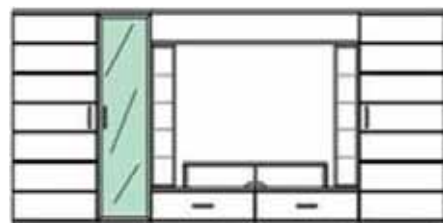

KENDA NAMJEŠTAJ

Preporučene maloprodajne cijene za područje RH.
Cjenik vrijedi od 01.02.2010.

KOMPONIBILNI PROGRAM

RONDO

izvedbe (k-f):	KORPUS	FRONTE
	kern bukva MLM	vanilija VS/MDF

VAŽNO! - Donji elementi (tip 07,08) i panel se isporučuju isključivo u boji korpusa.
- rasvjeta u vitrini se dodatno naručuje
- alu okvir

6511,00 8.009,00

**KOMBINACIJA 53**

TIP 01, TIP 08, TIP 08, TIP 10

TIP 22, TIP 23

Š V D

3020 1418 540

6969,00 8.572,00

**KOMBINACIJA 56**

TIP 01, TIP 08, TIP 08, TIP 08

TIP 10, TIP 11, TIP 13

Š V D

3139 1928 540

8275,00 10.179,00

Elementi programa RONDO		netto	MPC
	ormar lijevi TIP 01 VS	2806,00	3.452,00
	Š V D 970 1418 420		
	ormar desni TIP 02 VS	2806,00	3.452,00
	Š V D 970 1418 420		
	komoda TIP 06 VS	1570,00	1.932,00
	Š V D 970 650 420		
	donji element TIP 07 MDF	935,00	1.151,00
	Š V D 1200 267 540		
	donji element TIP 08 MDF	583,00	718,00
	Š V D 723 267 540		
	TV stalak drveni TIP 10	229,00	282,00
	Š V D 1000 162 340		
	TV panel s rasvjetom TIP 11	1218,00	1.499,00
	Š V D 1000 1661 271		
	viseća vitrina desna TIP 13 VS	2277,00	2.801,00
	Š V D 970 1178 360		
	drvena polica TIP 15	177,00	218,00
	Š V D 970 224 216		
	staklena polica TIP 16	318,00	392,00
	Š V D 970 224 200		
	panel za CD-e sa staklenom policom TIP 17	441,00	543,00
	Š V D 970 320 216		
	panel TIP 20	177,00	218,00
	Š V D 1200 383 16		