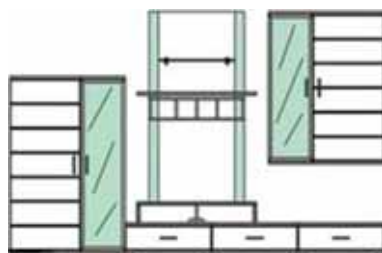

6511,00 8.009,00

**KOMBINACIJA 53**

TIP 01, TIP 08, TIP 08, TIP 10

TIP 22, TIP 23

Š V D

3020 1418 540

6969,00 8.572,00

**KOMBINACIJA 56**

TIP 01, TIP 08, TIP 08, TIP 08

TIP 10, TIP 11, TIP 13

Š V D

3139 1928 540

8275,00 10.179,00

Elementi programa RONDO		netto	MPC
	ormar lijevi TIP 01 VS	2806,00	3.452,00
	Š V D 970 1418 420		
	ormar desni TIP 02 VS	2806,00	3.452,00
	Š V D 970 1418 420		
	komoda TIP 06 VS	1570,00	1.932,00
	Š V D 970 650 420		
	donji element TIP 07 MDF	935,00	1.151,00
	Š V D 1200 267 540		
	donji element TIP 08 MDF	583,00	718,00
	Š V D 723 267 540		
	TV stalak drveni TIP 10	229,00	282,00
	Š V D 1000 162 340		
	TV panel s rasvjetom TIP 11	1218,00	1.499,00
	Š V D 1000 1661 271		
	viseća vitrina desna TIP 13 VS	2277,00	2.801,00
	Š V D 970 1178 360		
	drvena polica TIP 15	177,00	218,00
	Š V D 970 224 216		
	staklena polica TIP 16	318,00	392,00
	Š V D 970 224 200		
	panel za CD-e sa staklenom policom TIP 17	441,00	543,00
	Š V D 970 320 216		
	panel TIP 20	177,00	218,00
	Š V D 1200 383 16		