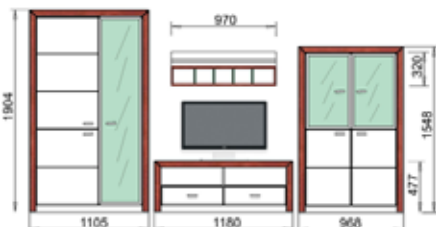

KENDA NAMJEŠTAJ

Preporučene maloprodajne cijene za područje RH.
Cijenik vrijedi od 01.02.2010.

KOMPONIBILNI PROGRAM

SANTANA

izvedbe (k-f):	KORPUS	FRONTE
	bijelo melamin	bijelo MDF

rubni profili uvijek u boji šljive

Preporučene kombinacije proizvođača

netto

MPC

KOMBINACIJA 52

TIP 01, TIP 05, TIP 17, TIP 21

7064,00 8.689,00

Š	V	D
3253	1904	540

KOMBINACIJA 530

TIP 16, TIP 19

2619,00 3.222,00

Š	V	D
1506	~1060	460

KOMBINACIJA 55

TIP 01, TIP 14, TIP 15, TIP 17

5746,00 7.068,00

Š	V	D
2989	1548	540

Elementi programa SANTANA		netto	MPC
	TIP 01	donji dio, 2L	
		Š V D	1202,00 1.479,00
		1180 477 540	
	TIP 05	ormar 1SV,2DV	
		Š V D	2767,00 3.404,00
		1105 1904 400	
	TIP 14	regal, 2L + police	
		Š V D	1417,00 1.743,00
		704 1548 400	
	TIP 15	ormar 1SV,2DV,2L	
		Š V D	2717,00 3.342,00
		1105 1548 400	
	TIP 16	panel sa staklenom policom	
		Š V D	296,00 365,00
		970 224 200	
	TIP 17	panel sa staklenom nišom za CDe	
		Š V D	412,00 507,00
		970 320 216	
	TIP 19	komoda 4L, 2V	
		Š V D	2321,00 2.855,00
		1506 836 460	
	TIP 21	visoka komoda, 2SV,2L	
		Š V D	2684,00 3.302,00
		968 1548 400	
	TIP 102	rasvjeta za staklene police	
		Š V D	650,00 800,00
		400 mm	
	TIP 103	rasvjeta za staklene police	
		Š V D	931,00 1.146,00
		400 mm	
	TIP 113	rasvjeta za tip 05, 15, 21	
		Š V D	296,00 365,00
	TIP 115	LED rasvjeta	
		Š V D	313,00 385,00