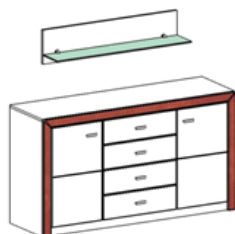

KOMBINACIJA 530

TIP 16, TIP 19

2619,00 3.222,00

Š	V	D
1506	~1060	460