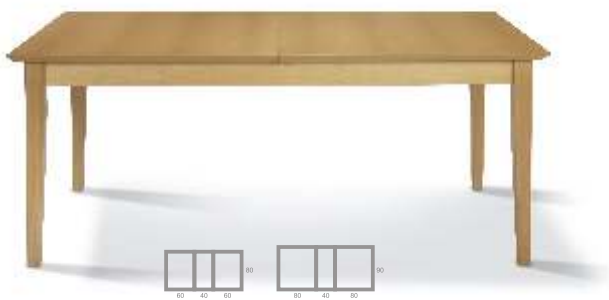

Kristina PROGRAM

K

Stolovi

Stolice