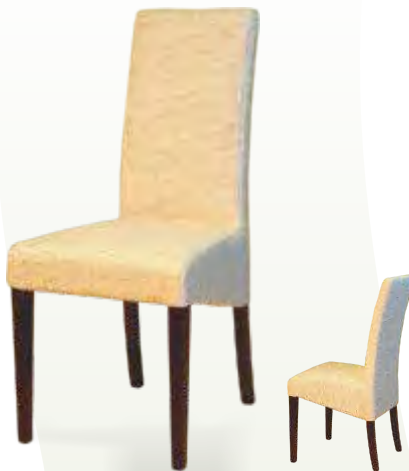

HERA

Drvo: Bukva masiv

Materijal: eko koža

Normativ: 1,00

Izvedba:

Natur / eko koža Santos B11 bež
Natur / eko koža Santos C21 smeđe
Trešnja / eko koža Santos B11 bež
Trešnja / eko koža Santos C21 smeđe
Wenge / eko koža Santos B11 bež
Wenge / eko koža Santos C21 smeđe